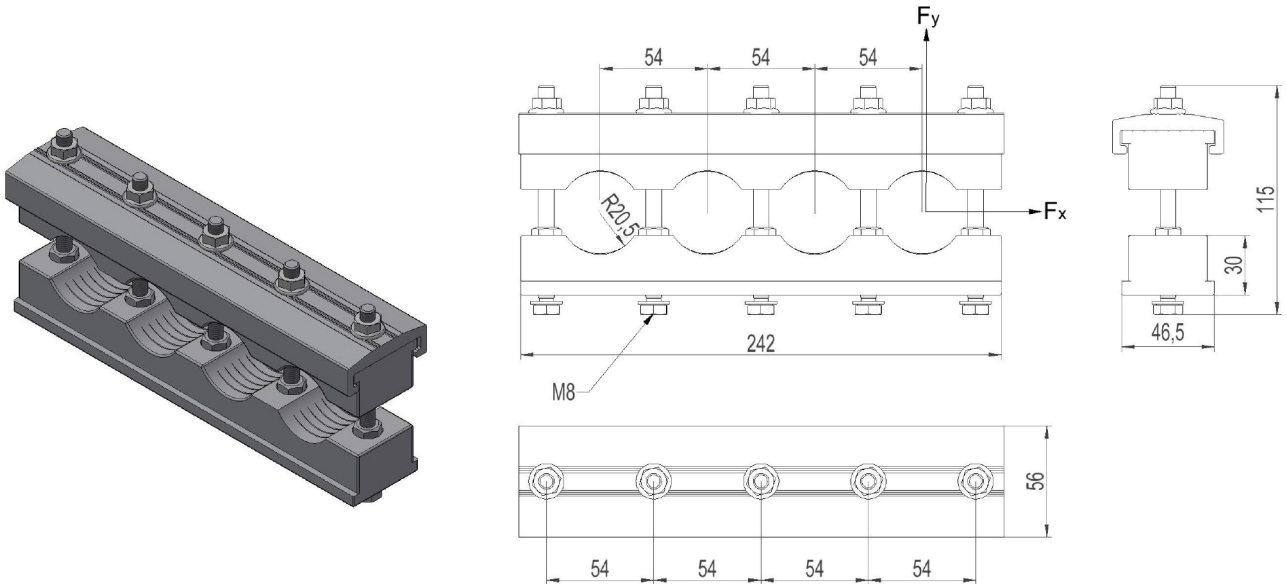

## 2859358 - Kabelklammer KSF422

Beskrivelse	Kabelklammer for 4-kabler Ø22-42mm. Forsterket utgave med 5 skruer. Leveres komplett med M8 skruer.
Enhet	STK
Vekt	0,857 kg
Materiale	Polyetylen
Materiale-2	Aluminium, bruneloksert
Antall kabler	4stk
Kabeldim.-område	Ø22-42mm
Bruddgrense (statisk)	Fy=55kN / Fx=30kN