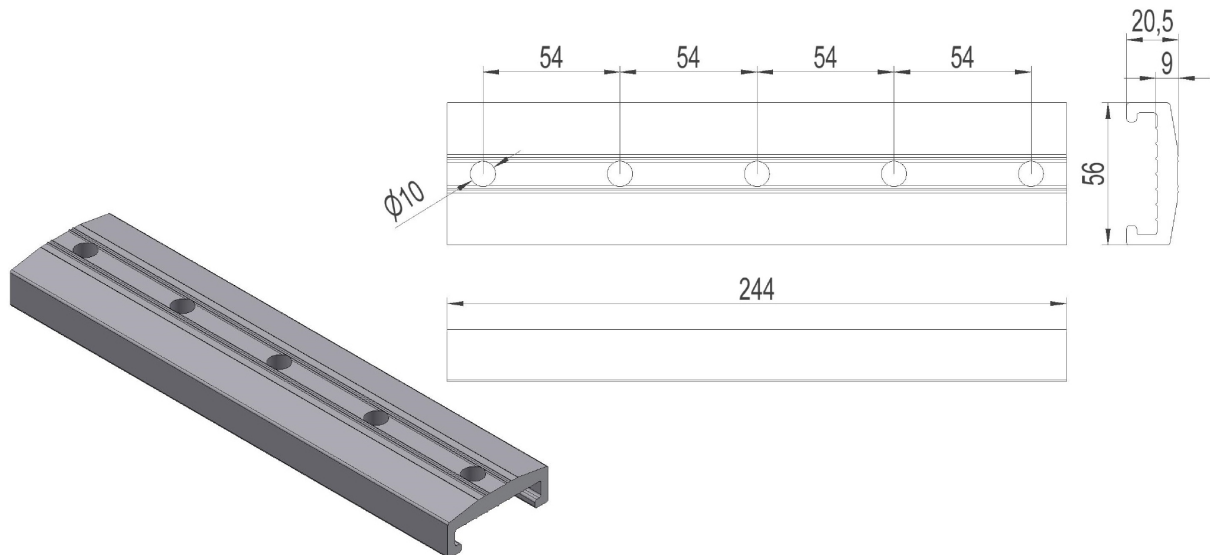

2859360 - Klammerskinne SF422

Beskrivelse	Forsterkningsskinne for kabelklammer K422.
Enhet	STK
Vekt	0,338 kg
Materiale	Aluminium, bruneloksert
Antall kabler	4stk
Kabeldim.-område	Ø22-42mm