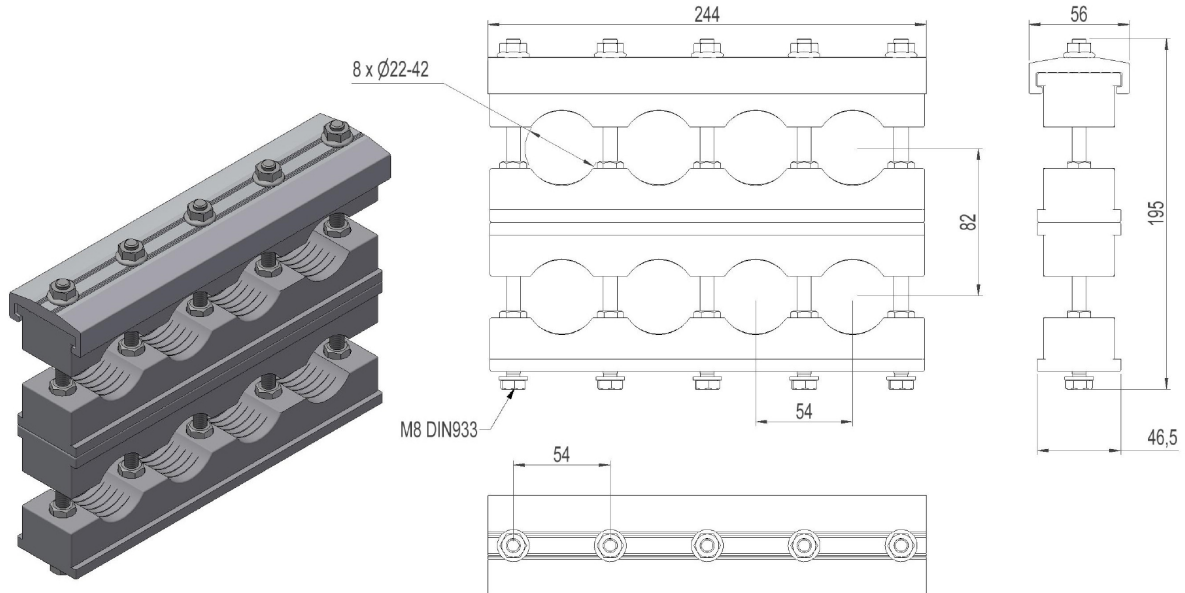

2859365 - Kabelklammer KSF822

Beskrivelse	Kabelklammer 8-kabler Ø22-42mm. Forsterket utgave med klammer i to høyder. Leveres komplett med M8 skruer.
Enhet	STK
Vekt	0,535 kg
Materiale	Polyetylen
Materiale-2	Aluminium, bruneloksert
Antall kabler	8stk
Kabeldim.-område	Ø22-42mm
Bruddgrense (statisk)	Fy=55kN / Fx=30kN