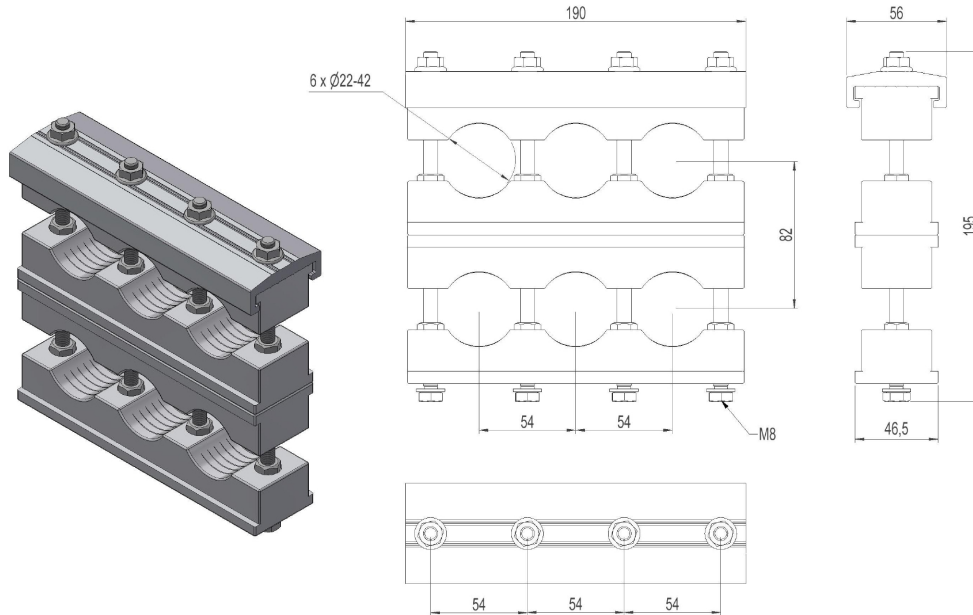

2859366 - Kabelklammer KSF622

Beskrivelse	Kabelklammer 6-kabler Ø22-42mm. Forsterket utgave med klammer i to høyder. Leveres komplett med M8 skruer.
Enhet	STK
Vekt	1,2 kg
Materiale	Polyetylen
Materiale-2	Aluminium, bruneloksert
Antall kabler	6stk
Kabeldim.-område	Ø22-42mm
Bruddgrense (statisk)	Fy=55kN / Fx=30kN