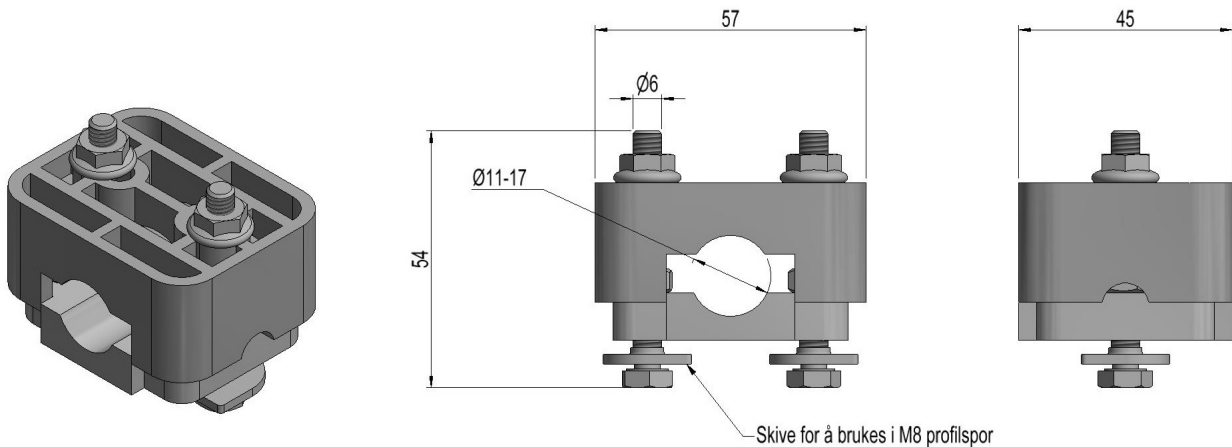

## 2859367 - Kabelklammer KS111

|                  |  |
|------------------|--|
| Beskrivelse      | Kabelklammer 1-kabel Ø11-17mm.<br>Leveres komplett med M6 skruer og overgangsskive for M8 og M10 profilspor. |
| Enhet            | STK  |
| Vekt             | 0,08 kg  |
| Materiale        | Polyamid   |
| Antall kabler    | 1stk   |
| Kabeldim.-område | Ø11-17mm   |