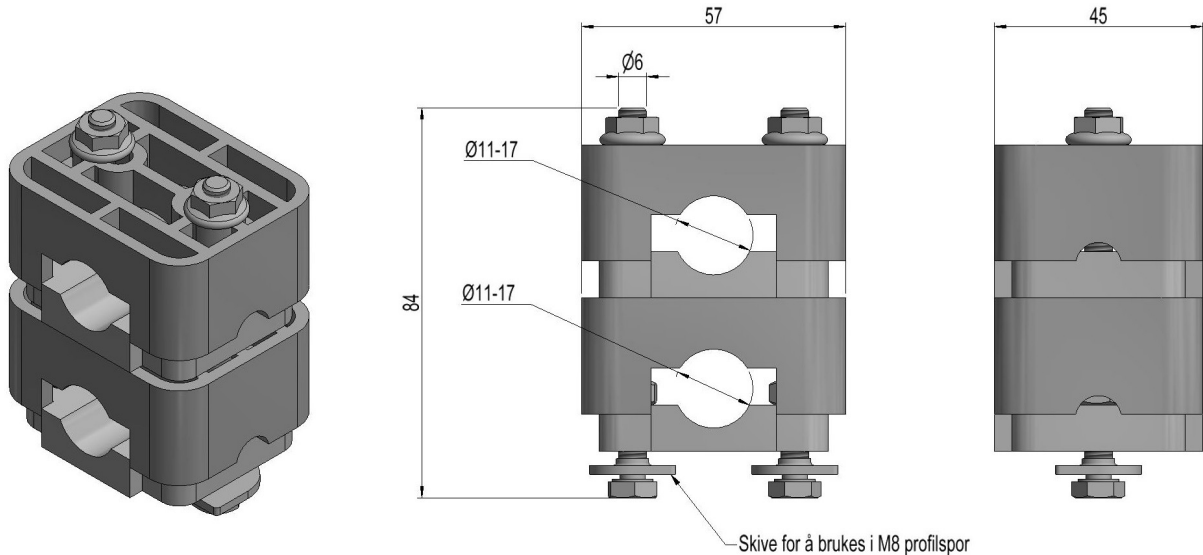

2859368 - Kabelklammer KS211

Beskrivelse	Kabelklammer 2-kabler Ø11-17mm. Leveres komplett med M6 skruer og overgangsskive for M8 og M10 profilspor.
Enhet	STK
Vekt	0,12 kg
Materiale	Polyamid
Antall kabler	2stk
Kabeldim.-område	Ø11-17mm