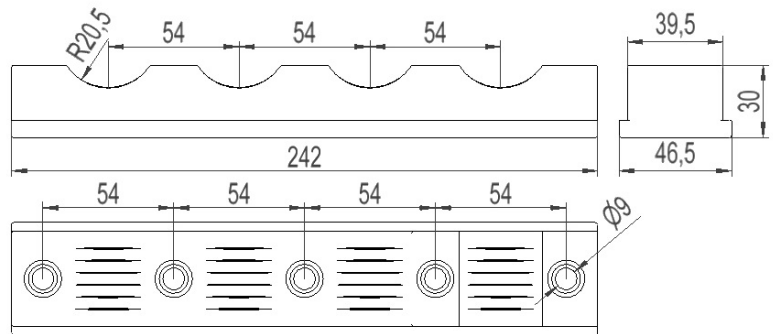

2859391 - Kabelklammer K422

Beskrivelse	Kabelklammer 4-kabler Ø22-42mm. Halvdelen uten skruer. Klammerskinne må brukes som forsterkning på øverste klammer.
Enhet	STK
Vekt	0,158 kg
Materiale	Polyetylen
Antall kabler	4stk
Kabeldim.-område	Ø22-42mm