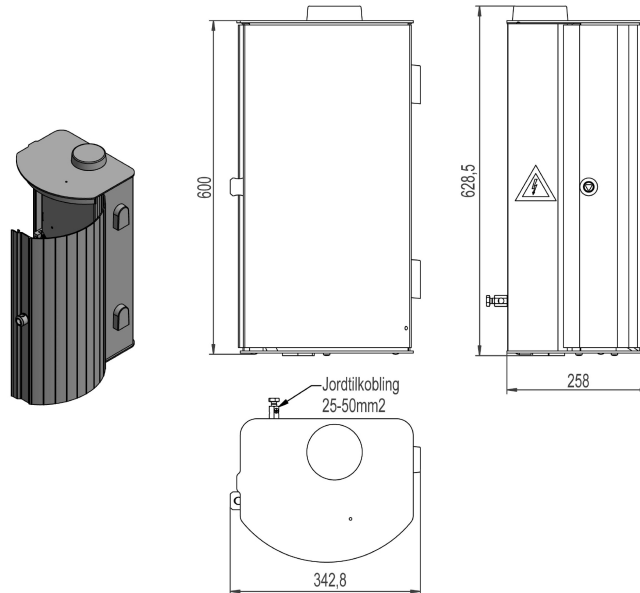

2859395 - Smartgrid cabinet UNI-SIG-400-04

Description	Smartgrid cabinet for network supervision 400V TN-S-grid, equipped with SafeMon SensorHUB Mini. With double mounting plate and antenna MCX-m. Connection for 3 CTs.
Unit	PSC
Weight	12 kg
Material	Aluminium, anodised-brown
Voltage/System configuration	400V TN-S
Fastening method	Pole/Wall
Degree of protection (IP)	IP44
Output antenna	MCX-m

Bestykning			
Pos.nr	Tag.nr i skjema 17-A3630	Matriell	Egenskaper
1	Q2	Nettanalysator	CVM-Mini E3 med RS485 Alarmutgang gir alarm ved fasespenning under 90V eller over 170V (FEF §5-2)
2	Q1	Overspenningsvern	Uc: 275V In: 20kA Im: 40kA Um: 1,3kV
3	X1	Rekkeklemmer	0,25-4mm ²
4	F1	Automatsikring	C-karakteristikk 10A Icu=40kA/400V
5	S1	Skilleklemme	For tre strømttransformatorer
6	T1	Varmeelement	50W med termostat
7	Q4	Safemon SensorHub Mini	
8	LA1	24VDC strømforsyning	Til SafeMon SensorHub Mini
		Antenne	Vandsikker IP67 Bånd: 2G/3G/4G/NB IoT Frekvensområde: 790Mhz-960Mhz 170Mhz-2690Mhz Tilkobling: MCX-m Plassering: Topp
		Jordtilkobling	Innvendig: 6mm ² Utvendig: 50mm ²
		Derlås	Låsbar trekantlås
		Kabelgjennomføringer i bunn	1 stk ø5-7mm 1 stk ø14- 20mm 3 stk ø8-14mm 1 anmerking for eventuell boring