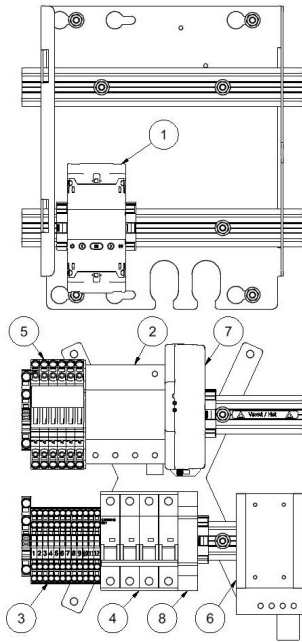

2859395 - Smartgrid cabinet UNI-SIG-400-04

Description	Smartgrid cabinet for network supervision 400V TN-S-grid, equipped with SafeMon SensorHUB Mini. With double mounting plate and antenna MCX-m. Connection for 3 CTs.
Unit	PSC
Weight	12 kg
Material	Aluminium, anodised-brown
Voltage/System configuration	400V TN-S
Fastening method	Pole/Wall
Degree of protection (IP)	IP44
Output antenna	MCX-m

Bestykning			
Pos.nr	Tag.nr i skjema 17-A3630	Matriell	Egenskaper
1	Q2	Nettanalysator	CVM-Mini E3 med RS485 Alarmutgang gir alarm ved fasespenning under 90V eller over 170V (FEF §5-2)
2	Q1	Overspenningsvern	Uc: 275V In: 20kA Im: 40kA Um: 1,3kV
3	X1	Rekkeklemmer	0,25-4mm ²
4	F1	Automatsikring	C-karakteristikk 10A Icu=40kA/400V
5	S1	Skilleklemme	For tre strømttransformatorer
6	T1	Varmeelement	50W med termostat
7	Q4	Safemon SensorHub Mini	
8	LA1	24VDC strømforsyning	Til SafeMon SensorHub Mini
		Antenne	Vandsikker IP67 Bånd: 2G/3G/4G/NB IoT Frekvensområde: 790Mhz-960Mhz 170Mhz-2690Mhz Tilkobling: MCX-m Plassering: Topp
		Jordtilkobling	Innvendig: 6mm ² Utvendig: 50mm ²
		Derlås	Låsbar trekantlås
		Kabelgjennomføringer i bunn	1 stk ø5-7mm 1 stk ø14- 20mm 3 stk ø8-14mm 1 anmerking for eventuell boring