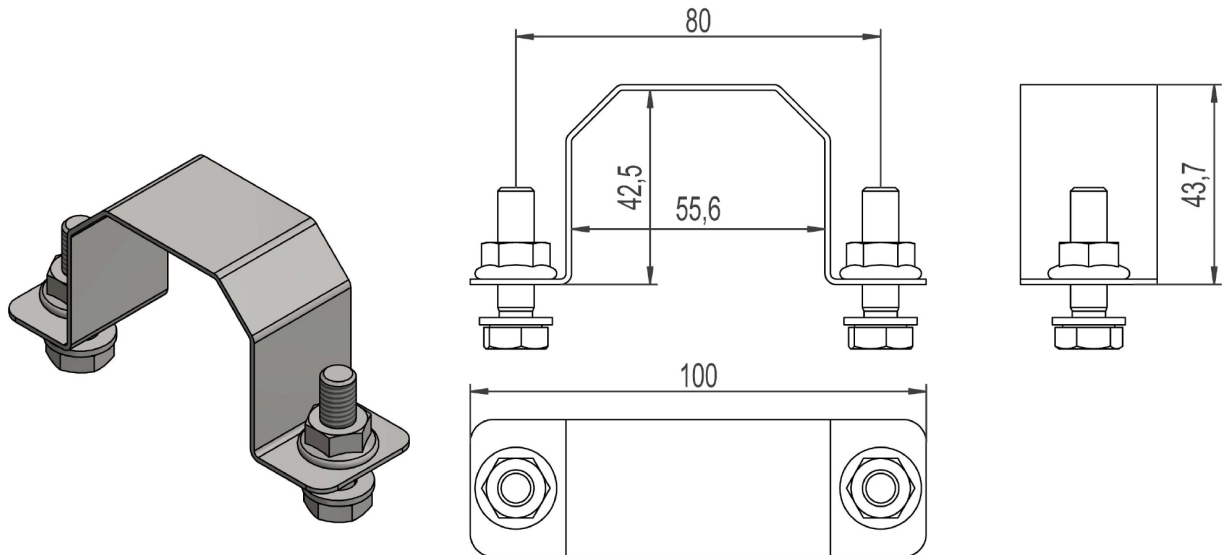

## 2859408 - Sadel SA45V

Beskrivelse	Sadel for kanal Ø45mm. Farge galvanisert. Leveres med skruer.
Enhet	STK
Vekt	0,09 kg
Materiale	Stål, varmforsinket