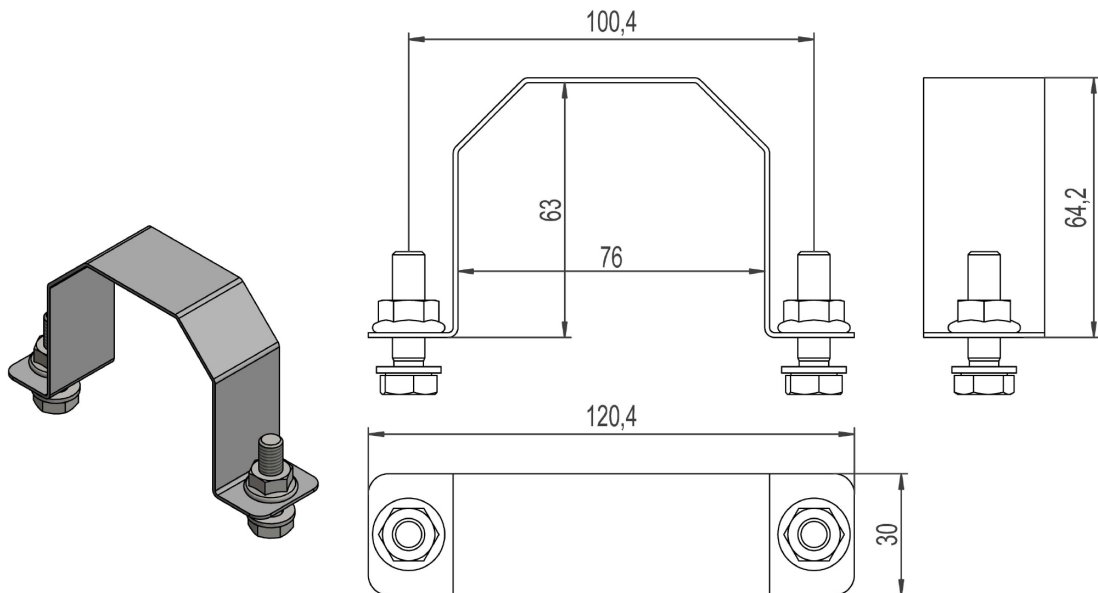

2859410 - Sadel SA65V

Beskrivelse	Sadel for kanal Ø65mm. Farge galvanisert. Leveres med skruer.
Enhet	STK
Vekt	0,11 kg
Materiale	Stål, varmforsinket