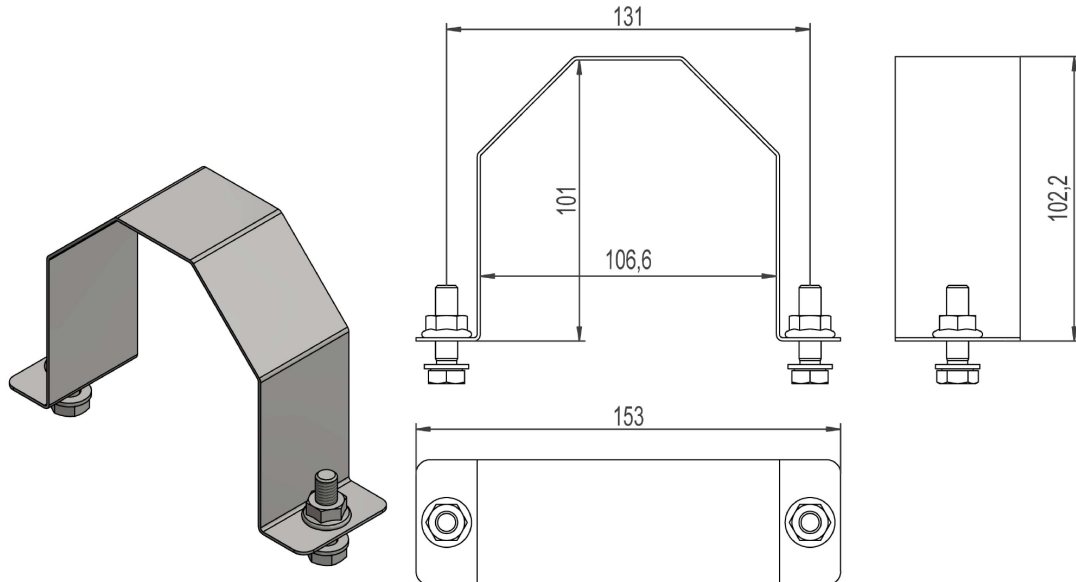

2859411 - Sadel SA92V

Beskrivelse	Sadel for kanal Ø92mm. Farge galvanisert. Leveres med skruer.
Enhet	STK
Vekt	0,16 kg
Materiale	Stål, varmforsinket