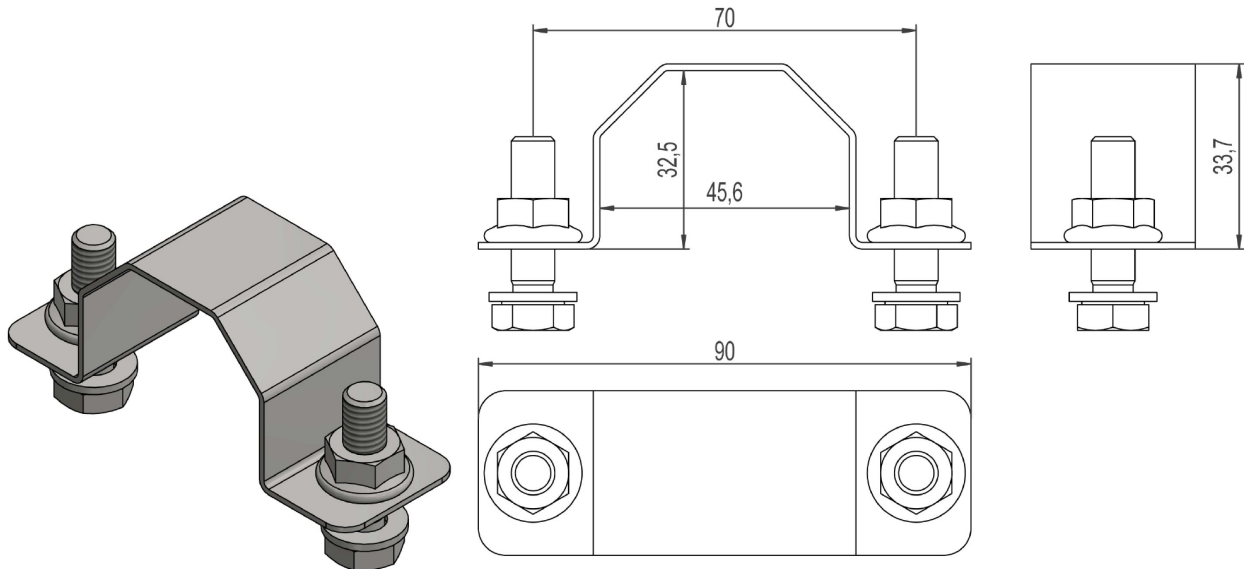

2859418 - Sadel SA35V

Beskrivelse	Sadel for kanal Ø35mm. Farge galvanisert. Leveres med skruer.
Enhet	STK
Vekt	0,08 kg
Materiale	Stål, varmforsinket