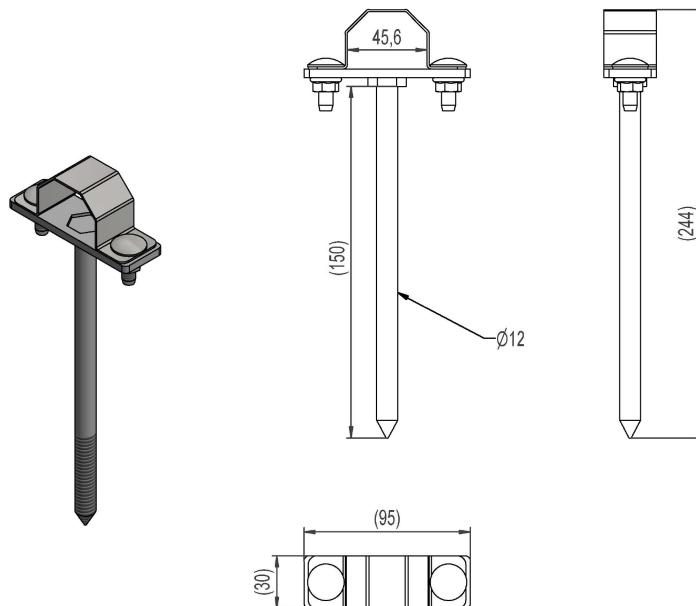

## 2859430 - Avstandsfeste ABS35

|             |   |
|-------------|---|
| Beskrivelse | Avstandsfeste for kanal ø35mm. Farge brun og galvanisert. |
| Enhet       | STK   |
| Vekt        | 0,25 kg   |
| Materiale   | Stål, varmforsinket                                       |