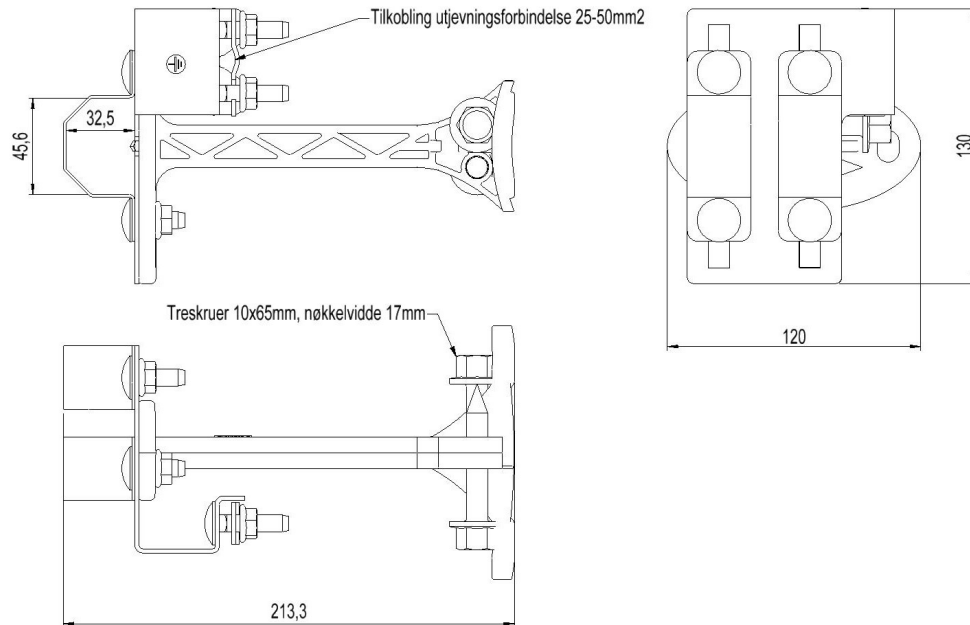

2859443 - Skjøt kabelkanal KANSB35

Beskrivelse	Skjøt for kanal Ø35mm. Består av sadel, skjøtestykke og kabelbrakett. Med tilkoblingsmulighet for jording.
Enhet	STK
Vekt	0,45 kg
Materiale	Polyetylen
Materiale-2	Stål, syrefast 316
Antall kabler	1stk