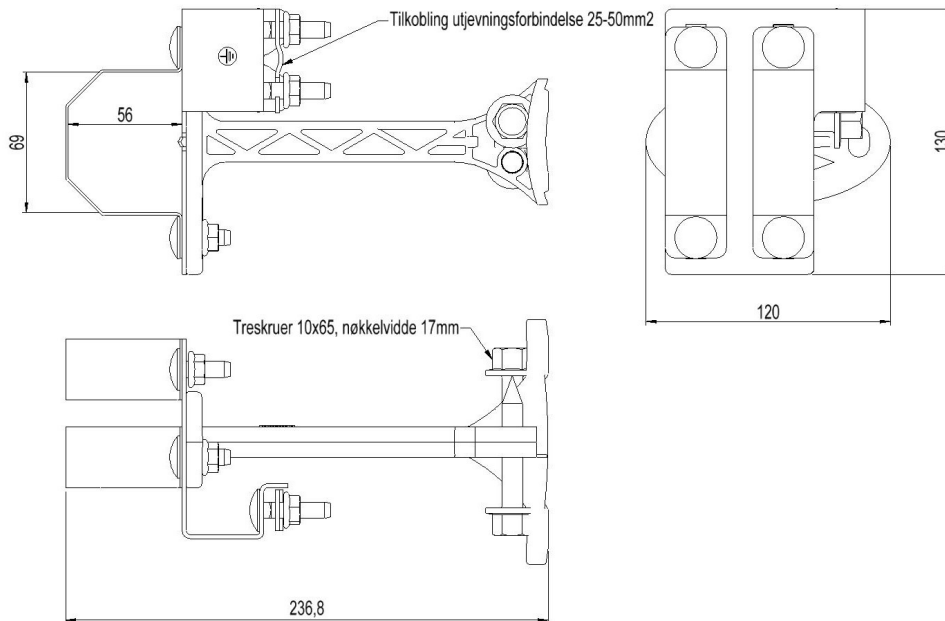

2859445 - Skjøt kabelkanal KANSB58

Beskrivelse	Skjøt for kanal Ø58mm. Består av sadel, skjøtestykke og kabelbrakett. Med tilkoblingsmulighet for jording.
Enhet	STK
Vekt	0,45 kg
Materiale	Polyetylen
Materiale-2	Stål, syrefast 316
Antall kabler	1stk