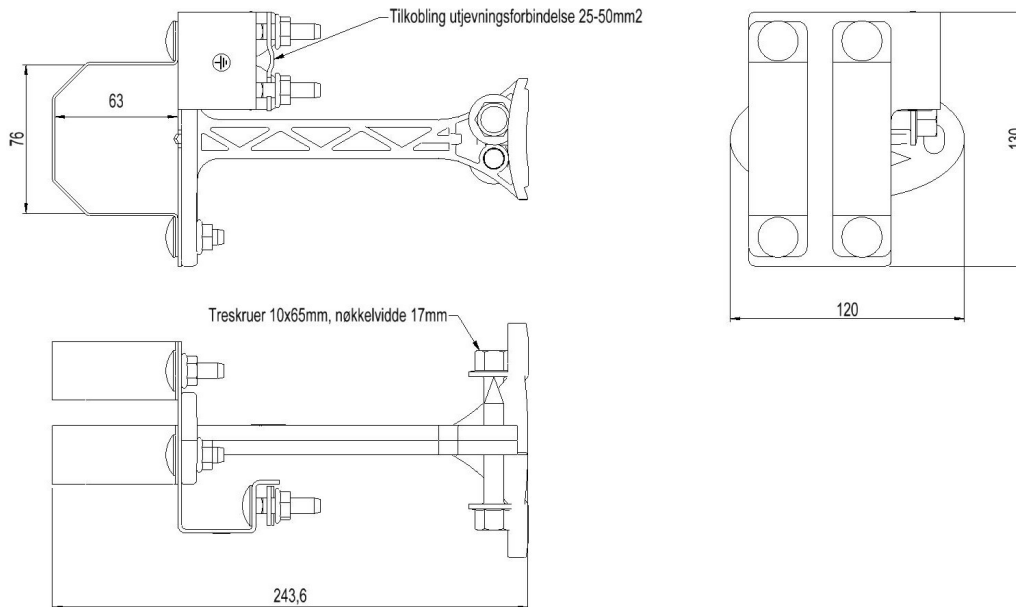

**2859446 - Skjøt kabelkanal KANSB65**

Beskrivelse	Skjøt for kanal Ø65mm. Består av sadel, skjøtestykke og kabelbrakett. Med tilkoblingsmulighet for jording.
Enhet	STK
Vekt	0,45 kg
Materiale	Polyetylen
Materiale-2	Stål, syrefast 316
Antall kabler	1stk