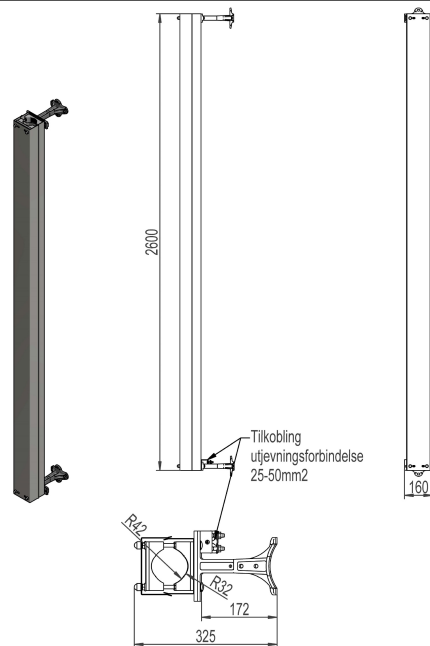

2859467 - Kabelnedføring KN12-60

Beskrivelse	Kabelnedføring m/klammer. For 1-kabel ø60-84mm, lengde 2,6m. Anbefales ikke brukt med en-leder kabel.
Enhet	STK
Vekt	14,8 kg
Materiale	Stål, varmforsinket og plastbelagt brun
Festemetode	Stolpe
Antall kabler	1stk
Kabeldim.-område	Ø60-84mm